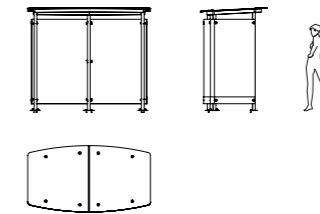

L 3839 mm
W 1897 mm
H 2300 mm
2238 kg

MAGNUM EVOLUTION S - L

BELLITALIA DESIGN

MATERIALS / MATERIALI / MATERIALES / MATÉRIAUX:

NATURAL MARBLE STONES
PIETRE DI MARMO NATURALI
PIEDRAS DE MÁRMOL NATURAL
PIERRES DE MARBRE NATURELLES

MAGNUM TRANSPARENT S - L

BELLITALIA DESIGN

MAGNUM TRANSPARENT S - L

BELLITALIA DESIGN

MAGNUM TRASPARENT S

L 2687 mm
W 1469 mm
H 2255 mm
446 kg

MAGNUM TRASPARENT L

L 3839 mm
W 1897 mm
H 2269 mm
603 kg

NEVE

BELLITALIA DESIGN

L 3681 mm
W 2057 mm
H 2627 mm
h 2515 mm
1160 kg

MATERIALS / MATERIALI / MATERIALES / MATÉRIAUX:

GALVANIZED STEEL
ACCIAIO ZINCATO
ACERO GALVANIZADO
ACIER GALVANISÉ

WOOD
LEGNO
MADERA
BOIS