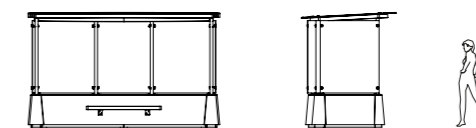

SHELTERS
PENSILINE
MARQUESINAS
ABRIS

MAGNUM EVOLUTION S - L

BELLITALIA DESIGN

MAGNUM EVOLUTION S - L

BELLITALIA DESIGN

MAGNUM EVOLUTION S

L 2687 mm
W 1469 mm
H 2300 mm
1611 kg

MAGNUM EVOLUTION L

L 3839 mm
W 1897 mm
H 2300 mm
2238 kg

MAGNUM EVOLUTION S - L

BELLITALIA DESIGN

MATERIALS / MATERIALI / MATERIALES / MATÉRIAUX:

NATURAL MARBLE STONES
PIETRE DI MARMO NATURALI
PIEDRAS DE MÁRMOL NATURAL
PIERRES DE MARBRE NATURELLES

MAGNUM TRANSPARENT S - L

BELLITALIA DESIGN

MAGNUM TRANSPARENT S - L

BELLITALIA DESIGN

MAGNUM TRASPARENT S

L 2687 mm
W 1469 mm
H 2255 mm
446 kg

MAGNUM TRASPARENT L

L 3839 mm
W 1897 mm
H 2269 mm
603 kg

NEVE

BELLITALIA DESIGN

L 3681 mm
W 2057 mm
H 2627 mm
h 2515 mm
1160 kg

MATERIALS / MATERIALI / MATERIALES / MATÉRIAUX:

GALVANIZED STEEL
ACCIAIO ZINCATO
ACERO GALVANIZADO
ACIER GALVANISÉ

WOOD
LEGNO
MADERA
BOIS