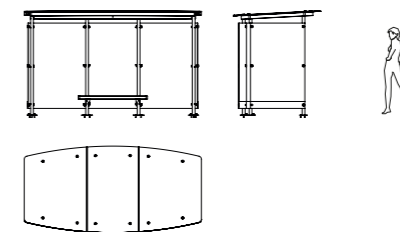

MAGNUM TRANSPARENT S - L

BELLITALIA DESIGN

MAGNUM TRANSPARENT S - L

BELLITALIA DESIGN

MAGNUM TRASPARENT S

L 2687 mm
W 1469 mm
H 2255 mm
446 kg

MAGNUM TRASPARENT L

L 3839 mm
W 1897 mm
H 2269 mm
603 kg

NEVE

BELLITALIA DESIGN

L 3681 mm
W 2057 mm
H 2627 mm
h 2515 mm
1160 kg

MATERIALS / MATERIALI / MATERIALES / MATÉRIAUX:

GALVANIZED STEEL
ACCIAIO ZINCATO
ACERO GALVANIZADO
ACIER GALVANISÉ

WOOD
LEGNO
MADERA
BOIS