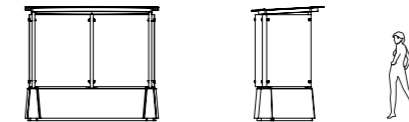

SHELTERS
PENSILINE
MARQUESINAS
ABRIS

MAGNUM EVOLUTION S - L

BELLITALIA DESIGN

MAGNUM EVOLUTION S - L

BELLITALIA DESIGN

MAGNUM EVOLUTION S

L 2687 mm
W 1469 mm
H 2300 mm
1611 kg

MAGNUM EVOLUTION L

L 3839 mm
W 1897 mm
H 2300 mm
2238 kg

MAGNUM EVOLUTION S - L

BELLITALIA DESIGN

MATERIALS / MATERIALI / MATERIALES / MATÉRIAUX:

NATURAL MARBLE STONES
PIETRE DI MARMO NATURALI
PIEDRAS DE MÁRMOL NATURAL
PIERRES DE MARBRE NATURELLES

MAGNUM TRANSPARENT S - L

BELLITALIA DESIGN

MAGNUM TRANSPARENT S - L

BELLITALIA DESIGN

MAGNUM TRASPARENT S

L 2687 mm
W 1469 mm
H 2255 mm
446 kg

MAGNUM TRASPARENT L

L 3839 mm
W 1897 mm
H 2269 mm
603 kg

NEVE

BELLITALIA DESIGN

L 3681 mm
W 2057 mm
H 2627 mm
h 2515 mm
1160 kg

MATERIALS / MATERIALI / MATERIALES / MATÉRIAUX:

GALVANIZED STEEL
ACCIAIO ZINCATO
ACERO GALVANIZADO
ACIER GALVANISÉ

WOOD
LEGNO
MADERA
BOIS